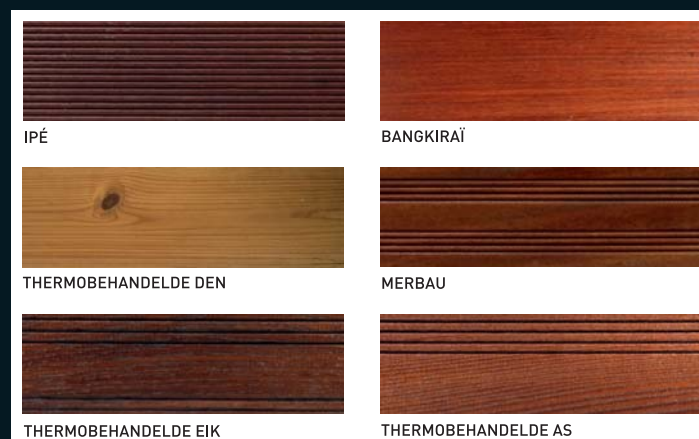

**RED CEDAR, LARIKS,
DOUGLAS, GROVE DEN...
EN ALLE HOUTSOORTEN VOOR GEVELBEKLEDING**

**IPÉ, BANGKIRAI, THERMOBEHANDELDE DEN...
EN ALLE HOUTSOORTEN DIE WORDEN
GEBRUIKT VOOR BUITENTERRASSEN**

In het kader van zijn globale streven naar respect voor mens en milieu heeft Blanchon ervoor gekozen om dit document uit te geven op 100% gerecycleerd papier en om het afdrucken toe te vertrouwen aan een gecertificeerde drukkerij, Imprim'Vert.