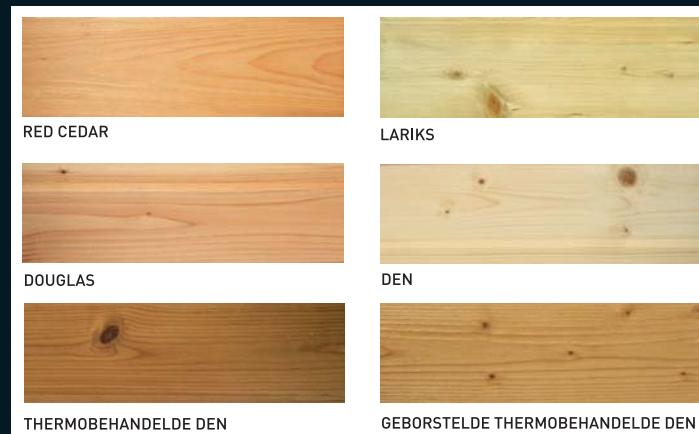

**RED CEDAR, LARIKS,
DOUGLAS, GROVE DEN...
EN ALLE HOUTSOORTEN VOOR GEVELBEKLEDING**

**IPÉ, BANGKIRAI, THERMOBEHANDELDE DEN...
EN ALLE HOUTSOORTEN DIE WORDEN
GEBRUIKT VOOR BUITENTERRASSEN**

In het kader van zijn globale streven naar respect voor mens en milieu heeft Blanchon ervoor gekozen om dit document uit te geven op 100% gerecycleerd papier en om het afdrucken toe te vertrouwen aan een gecertificeerde drukkerij, Imprim'Vert.