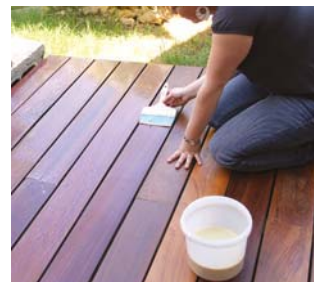

OP EEN TERRAS OF HORIZONTALAAL HOUT

NIEUW

KLEURLOZE ANTI-U.V. SYSTEEM

SPECIAAL VOOR HORIZONTALE HOUTOPPERVLAKKEN

Het anti-uv-systeem is het resultaat van de Blanchon-technologie en is geschikt voor alle terrassen en alle **horizontale houtoppervlakken**. Het garandeert een echte kleurloze bescherming en beschermt doeltreffend tegen vergrijzing **door de originele kleur van het hout** - zelfs helder hout - **te bewaren**.

Het anti-uv-systeem voor terrassen is het resultaat van de gecombineerde werking van twee uv-filters die achtereenvolgens worden aangebracht:

- De **Conditioner** vormt een echte anti-uv scherm en impregneert de eigenlijke structuur van het hout. De **Conditioner** moet onverbiddeijk als grondlaag aangebracht worden alvorens de **Protector Terrassen** of **Protector Wandbekleding** aan te brengen.
- De **Protector Terrassen**, met een impregnerende formule voor horizontale oppervlakken, beschermt tegen uv-stralen en slechte weersomstandigheden. Dit dankzij een **waterparelende** afweer. De **Protector Terrassen** moet in 2 lagen aangebracht worden.

Dankzij dit nieuw anti-uv-systeem **wordt de onderhoudsfrequentie van houten terrassen gehalveerd**. Het vergroot de slijtvastheid en beschermt het hout tegen stilstaand water. Dit geldt voor **alle houtsoorten**: teak, ipé, bangkirai, merbau, vacuüm-druk geïmpregneerde of hittebehandelde den...

- GEURLOOS
- NIET-FILMVORMEND
- SCHILFERT NIET
- HET MATERIAAL REINIGEN MET WATER
- LAAG VOS-GEHALTE (VLUCHTIGE ORGANISCHE STOFFEN)

→ Verpakkingen: 1L - 5L - 20L

→ **Dubbele anti-uv-bescherming voor alle houtsoorten**

→ **Kleurloos**

→ **Verkومت vergrijzing**

→ **Behoudt de natuurlijke kleur van het hout**

→ **Een innovatie van Blanchon**

OP EEN WANDBEKLEDING OF VERTICAAL HOUT

DUURZAME KLEURLOZE BESCHERMING